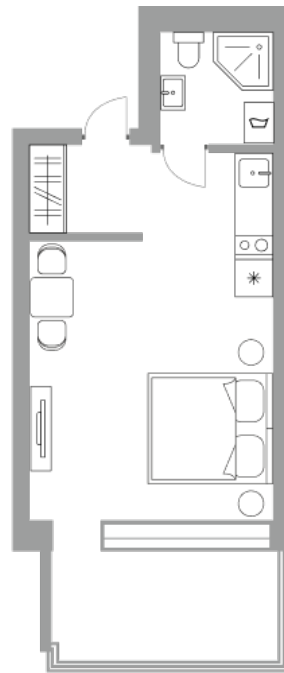

Солнечная Долина Альпийское шале “Sunny Valley”

Апартамент №25
Стоимость: 8 333 130 руб.
Площадь: 27.87 м²
Комнат: 1

Этаж: 3
Корпус: Sunny Valley 15
Вид из окна: На лес
В стоимость входит: отделка,
мебель и техника
Статус: В продаже